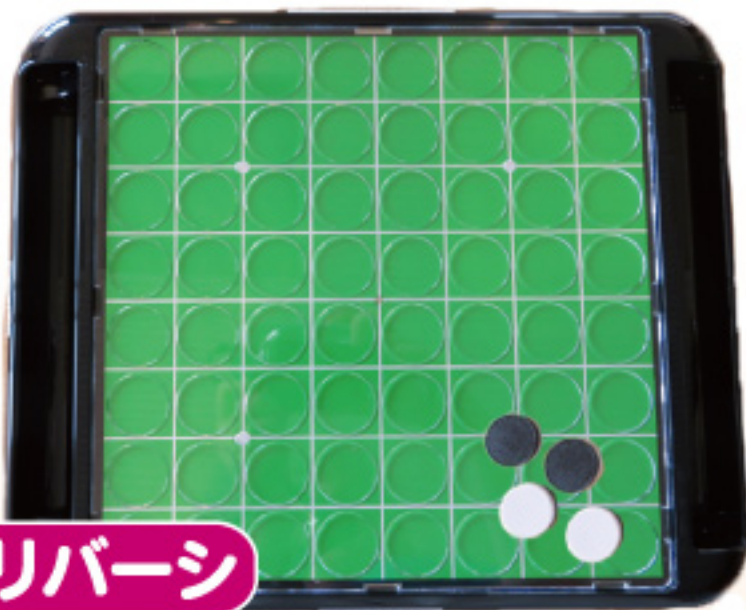

UNO(ウノ)

スティッキー

バランスタワー

フィルハート・ハーモニー
レクリエーションDVD

リバーシ

コマセット

音楽CD
4種

室蘭社協
チャンネルはこちら!