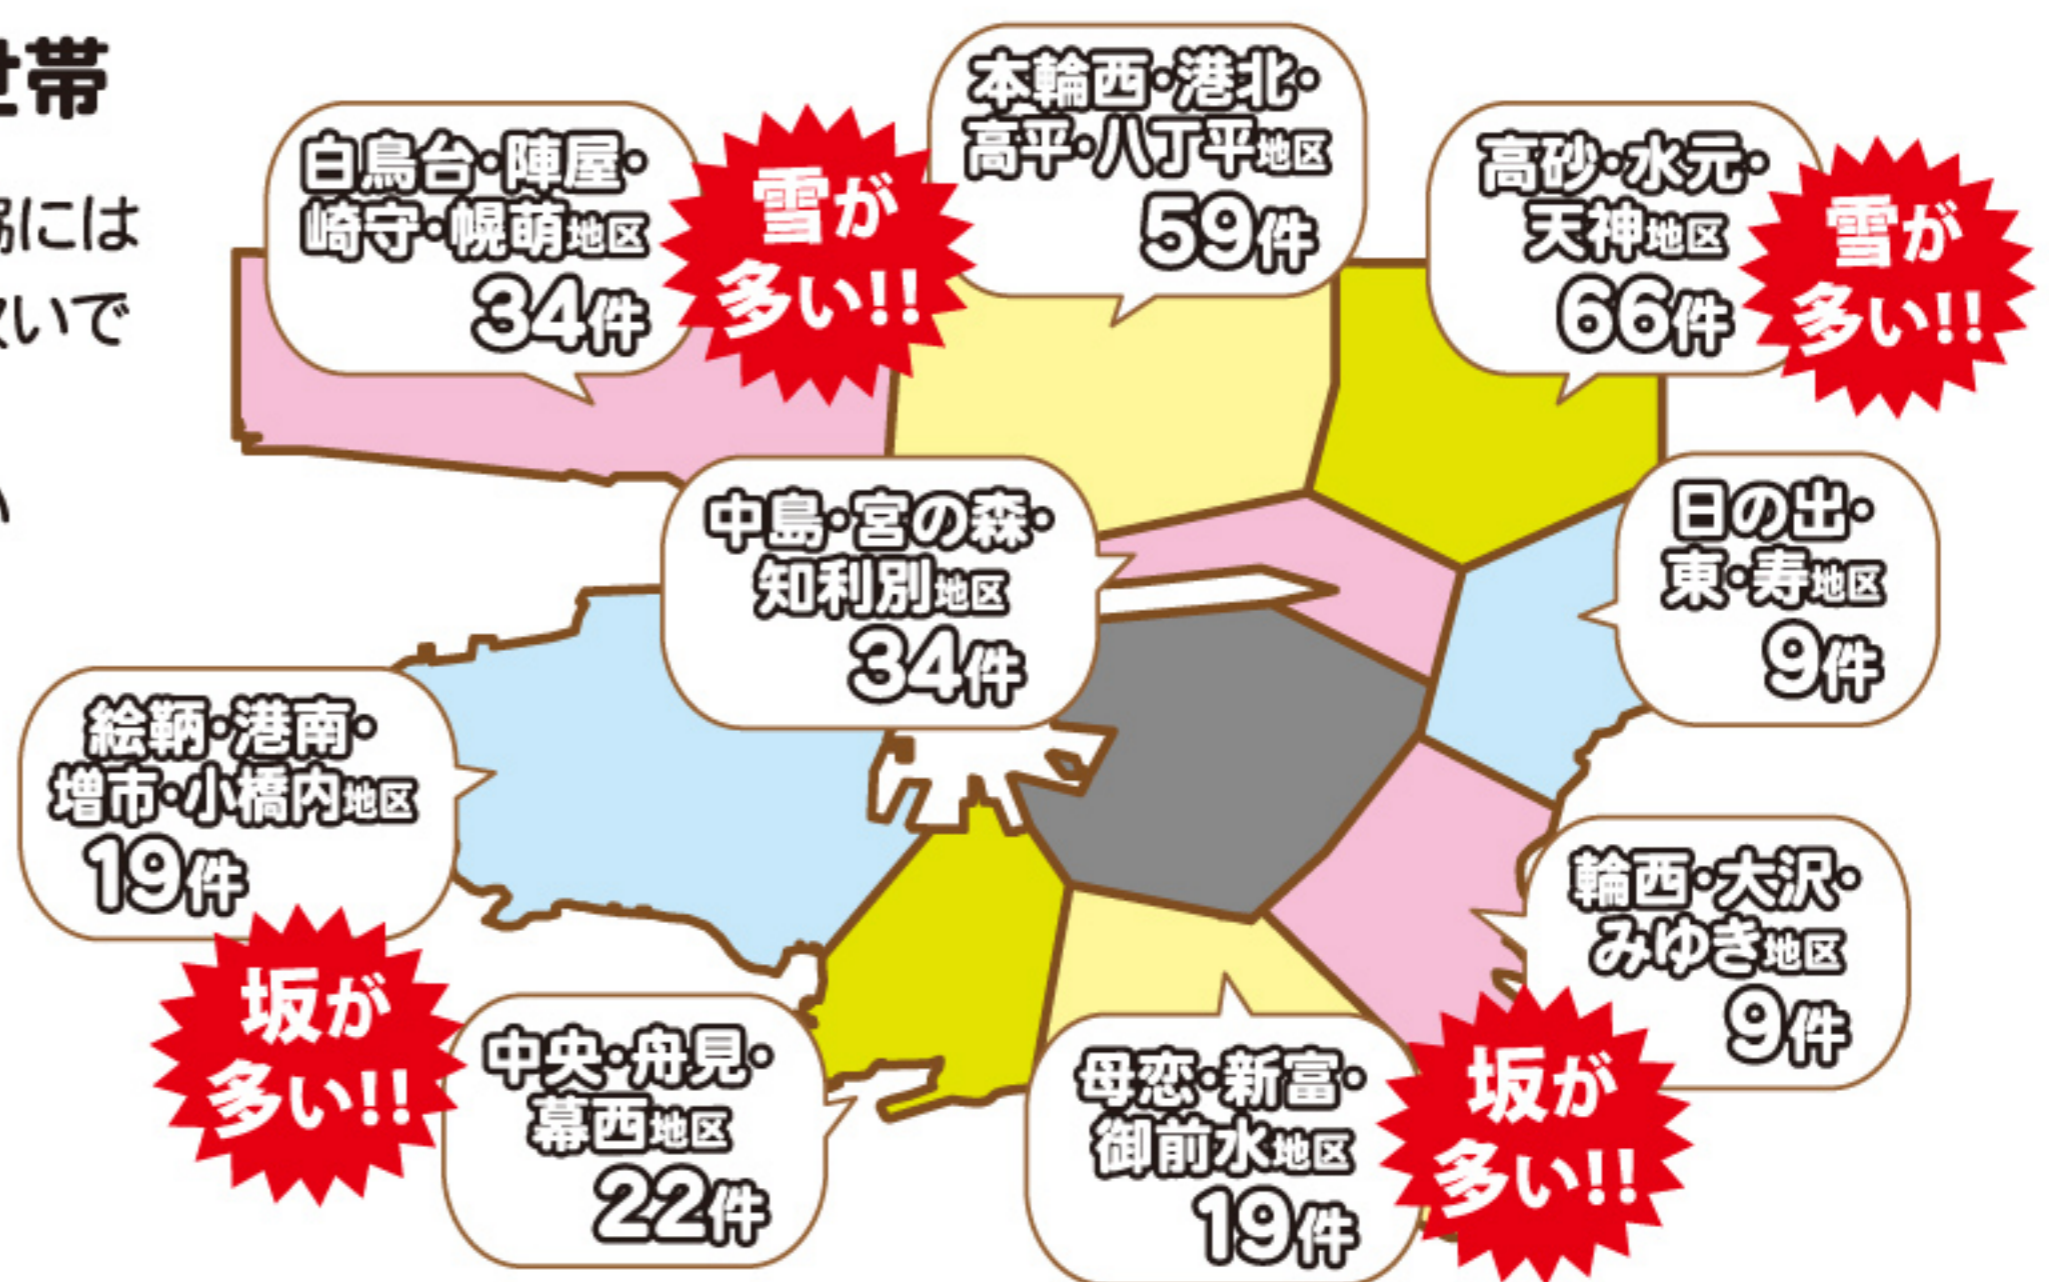

雪かきボランティア 活動スタート! 室蘭社協 雪かきレンジャー

室蘭社協では、高齢や病気などの理由により、ご自身で雪かきができない方(お困りさん)と雪かきのお手伝いをするボランティアを結びつける“雪かきレンジャー事業”を行っています。

11月末には、今年度の雪かきボランティアとお困りさんの1回目の組み合わせが完了し、活動がスタートしています。

皆様のご協力に
感謝いたします!

ボランティア人数 488人 ※令和5年11月末日現在

個人での登録のほか、企業・団体、学生など多くの方々にご協力いただいています。

木下建設株式会社 丸子 誠 代表取締役のコメント

昨年度から企業として登録しています。雪かきお困りさんとコミュニケーションを取りながら進めることで無理なく活動ができています。皆さんにも、ぜひ参加していただきたいです。

お困りさん世帯数 271世帯

本格的な雪の季節に入り、室蘭社協には連日、お困りさんの登録依頼が相次いでいます。

特に、坂の多い地域や降雪量の多い地域は依頼が多く、対応できるボランティアも少ない状況です。

★特に募集している地域

絵鞆町・母恋南町・港北町・本輪西町・高砂町・白鳥台

雪かきを頼める人が近くに
いなくて困っています。

雪かきボランティア 大募集

連絡先

室蘭社協 (☎83-5031)

※月～金曜日(祝日を除く) 9時～17時

ボランティアの力が
必要です!
あなたの力を貸してください!